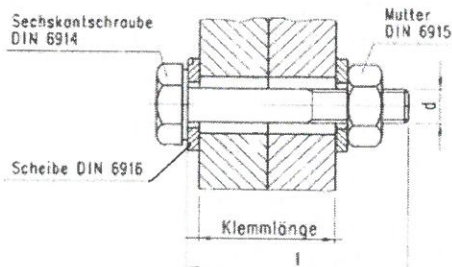

# Sechskantschraube mit großer Schlüsselweite für HV-Verbindungen DIN 6914 EN 14399-4:2005

**BLOMS**  
STAHLBAU + LAGERTECHNIK

Gewinde d	M12	M16	M20	M22	M24	M27	M30
Länge l	Klemmlänge						
30	6 - 10						
35	11 - 15						
40	16 - 20	10 - 14					
45	21 - 23	15 - 19	10 - 14				
50	24 - 28	20 - 24	15 - 19	14 - 18			
55	29 - 33	25 - 29	20 - 24	19 - 23			
60	34 - 38	30 - 34	25 - 29	24 - 28	22 - 26		
65	39 - 43	35 - 39	30 - 34	29 - 33	27 - 31		
70	44 - 48	40 - 44	35 - 39	34 - 38	32 - 36	28 - 32	
75	49 - 53	45 - 47	40 - 44	39 - 43	37 - 41	33 - 37	29 - 33
80	54 - 58	48 - 52	45 - 49	44 - 48	42 - 46	38 - 42	34 - 38
85	59 - 63	53 - 57	50 - 54	49 - 53	47 - 51	43 - 47	39 - 43
90	64 - 68	58 - 62	55 - 57	54 - 56	52 - 53	48 - 52	44 - 48
95	69 - 73	63 - 67	58 - 62	57 - 61	54 - 58	53 - 57	49 - 53
100		68 - 72	63 - 67	62 - 66	59 - 63	58 - 60	54 - 56
105		73 - 77	68 - 72	67 - 71	64 - 68	61 - 65	57 - 61
110		78 - 82	73 - 77	72 - 76	69 - 73	66 - 70	62 - 66
115		83 - 87	78 - 82	77 - 81	74 - 78	71 - 75	67 - 71
120		88 - 92	83 - 87	82 - 86	79 - 83	76 - 80	72 - 76
125		93 - 97	88 - 92	87 - 91	84 - 88	81 - 85	77 - 81
130		98 - 102	93 - 97	92 - 96	89 - 93	86 - 90	82 - 86
135			98 - 102	97 - 101	94 - 98	91 - 95	87 - 91
140			103 - 107	102 - 106	99 - 103	96 - 100	92 - 96
145			108 - 112	107 - 111	104 - 108	101 - 105	97 - 101
150			113 - 117	112 - 116	109 - 113	106 - 110	102 - 106
155			118 - 122	117 - 121	114 - 118	111 - 115	107 - 111
160				122 - 127	119 - 123	116 - 120	112 - 116
165				128 - 131	124 - 128	121 - 125	117 - 121
170					129 - 133	126 - 130	122 - 126
180					139 - 143	136 - 140	132 - 136
200						156 - 160	152 - 156