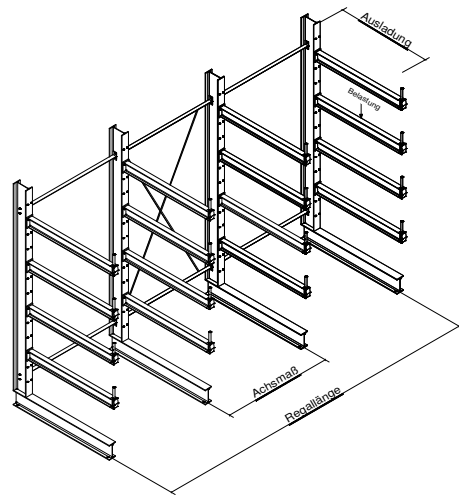

Kragarmregale aus Aluminium

Am Zirkel 35
49757 Werlte

Telefon: 05951/46 197-11
Telefax: 05951/46 197-17

j.hebbelmann@mb-bloms.de
www.mb-bloms.de

Kragarmregal Höhe =2000mm aus
Aluminium !! kein Farbabrieb!!!

- Ausführung: einseitig
- Stück Regalständer RR 100/50
- Stück Regalfuß RR 100/50
- 5 Stück Kragarme 50x30x3 verschweißt
je Regalständer
- Ausladung: 500mm
- Achsmaß: 1000mm
- Belastung: max. 100kg pro Arm
- Andere Abmessungen auf Anfrage
- ca. 1 Woche Lieferzeit

Pos.	Bestell.Nr.	Länge	Anzahl der Ständer	Ausführung	Preis
1	STEA 2503	2000	3	einseitig	540,- €
2	STEA 3704	3000	4	einseitig	650,- €
3	STEA 5005	4000	5	einseitig	670,- €
4	STEA 6206	5000	6	einseitig	800,- €
5	STDA 2503	2000	3	doppelseitig	775,- €
6	STDA 3704	3000	4	doppelseitig	930,- €
7	STDA 5005	4000	5	doppelseitig	1175,- €
8	STDA 6250	5000	6	doppelseitig	1350,- €