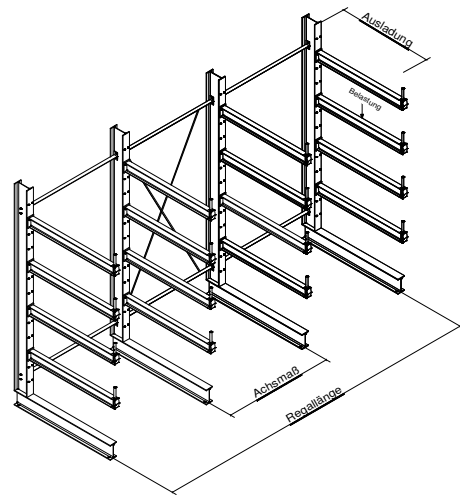

Kragarmregale aus Aluminium

Am Zirkel 35
49757 Werlte

Telefon: 05951/46 197-11
Telefax: 05951/46 197-17

j.hebbelmann@mb-bloms.de
www.mb-bloms.de

Kragarmregal Höhe =2500mm aus
Aluminium !! kein Farbtrieb!!!

- Ausführung: einseitig
- Stück Regalständer RR 100/50
- Stück Regalfuß RR 100/50
- 5 Stück Kragarme 50x30x3 verschweißt
je Regalständer
- Ausladung: 600mm
- Achsmaß: 1000mm
- Belastung: max. 100kg pro Arm
- Andere Abmessungen auf Anfrage
- ca. 1 Woche Lieferzeit

Pos.	Bestell.Nr.	Länge	Anzahl der Ständer	Ausführung	Preis
1	STEA 2503	2000	3	einseitig	590,- €
2	STEA 3704	3000	4	einseitig	690,- €
3	STEA 5005	4000	5	einseitig	790,- €
4	STEA 6206	5000	6	einseitig	890,- €
5	STDA 2503	2000	3	doppelseitig	950,- €
6	STDA 3704	3000	4	doppelseitig	1150,- €
7	STDA 5005	4000	5	doppelseitig	1350,- €
8	STDA 6250	5000	6	doppelseitig	1550,- €